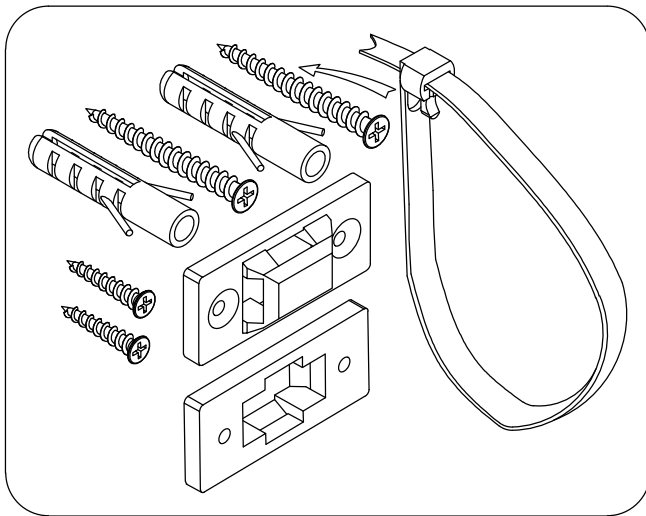

Fittings

M6*40mm

A=24

Φ8*30mm

B=40

Φ15*12mm

C=24

Φ21mm

D=24

F=1

E=16

I1=4

M 4mm

H =1

I3=4

K=4